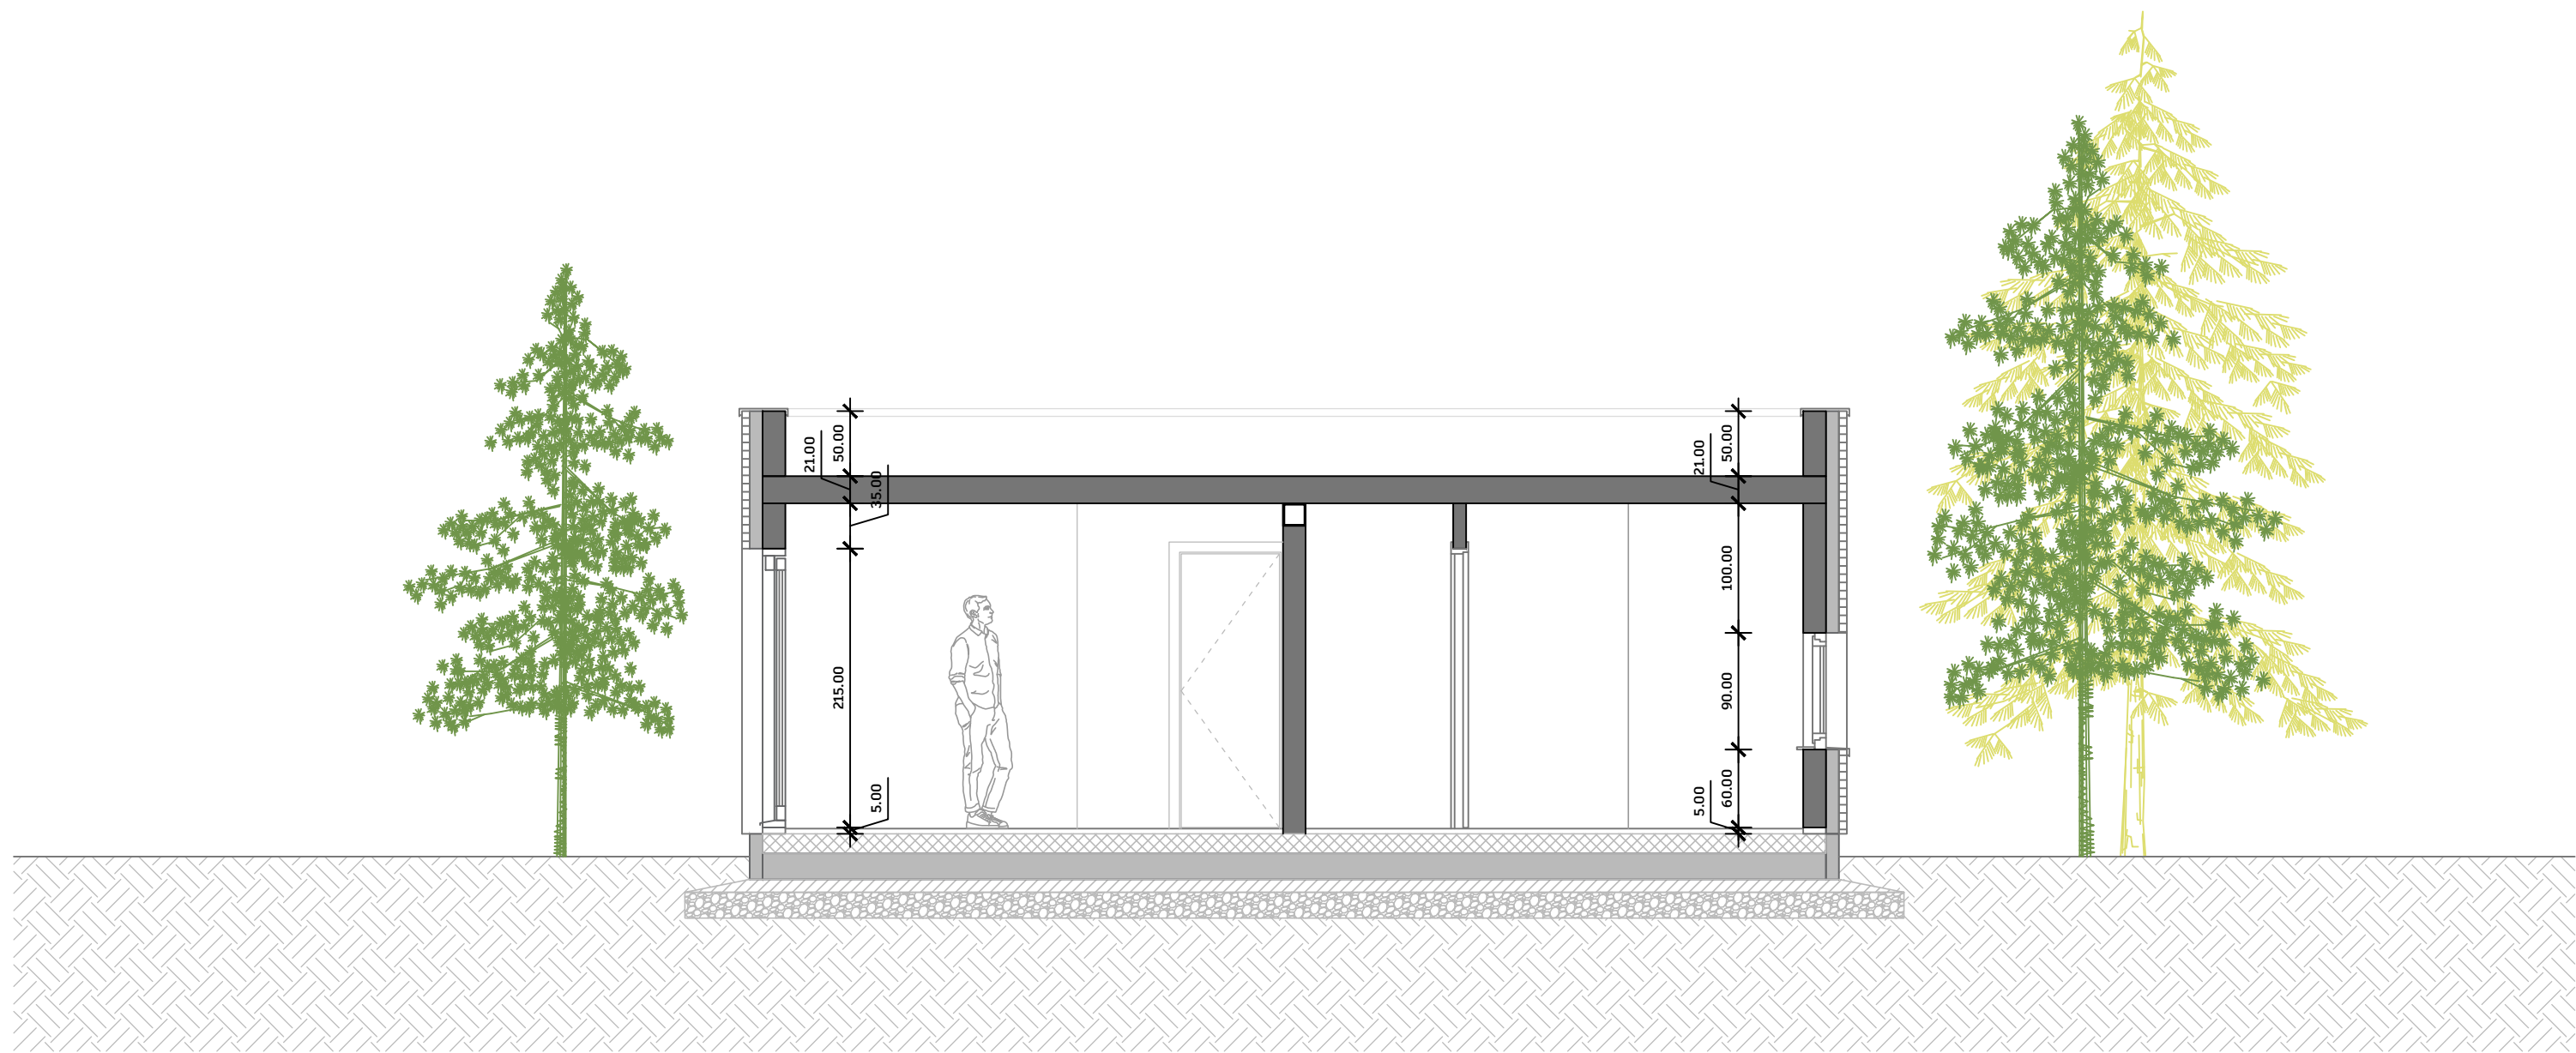

bruto površina 69,2m<sup>2</sup>

broj	prostorija	površina
1	trijem	3,6m <sup>2</sup>
2	dn. boravak, kuh., trp.	22,1m <sup>2</sup>
3	hodnik	3,6m <sup>2</sup>
4	spavaća soba	7,5m <sup>2</sup>
5	spavaća soba	7,5m <sup>2</sup>
6	kupatilo	3,9m <sup>2</sup>
	ukupno	48,2m <sup>2</sup>

**BRUTO POVRŠINA**  
P=59,6m<sup>2</sup>

PRESJEK A

PRESJEK B

FASADA 1